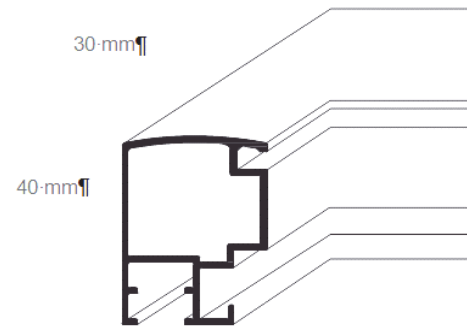

cadre pour maillot

Support arrière blanc, noir ou crème en tôle d'acier.
Avec des aimants neodym (12 pièces) pour fixer le maillot.

format standard (mesure image)	format	verre acryl
cadre maillot S	50 x 65 cm	120.00
cadre maillot L	75 x 100 cm	180.00
cadre maillot XL	100 x 100 cm	230.00

cadre pour maillot light

Support arrière blanc en mousse légère.
Le maillot peut être appliqué sur le support arrière.

format standard (mesure image)	format	verre acryl
cadre maillot S-light	50 x 65 cm	97.00
cadre maillot L-light	75 x 100 cm	158.00
cadre maillot XL-light	100 x 100 cm	193.00

Profil 58

La distance entre le support
arrière et le verre est de 1,5 cm